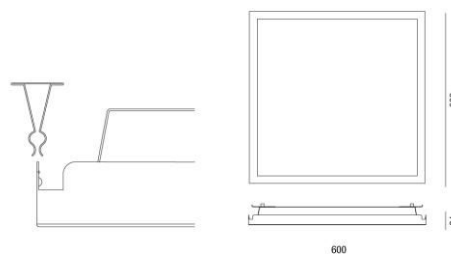

Applicazioni Illuminazione retail, uffici, centri commerciali, ambienti asettici

Parametri fotobiologici Conforme UNI EN 12464-1
UGR<19
Indice MacAdam: 3

Specifiche tecniche	
Tensione nominale	220-240VAC 50-60Hz
Temp di esercizio	-10°C +50°C
Caratteristiche LED	Power LED
Classe di isolamento	EU: I
Normative di riferimento	EN 60598-1, EN 62471, IEC/TR 62471-2, EN62031 - EMC ed EN 61347-2-13
Vita Led	L80B10 > 80.000 ore a Tj=85°
CRI	>80
Fattore di Potenza	cosφ ≥ 0.9
Gradi di Protezione	IP65
Materiali	Metallo / Diffusore trasparente prismatico
Ottica	Dark Light
Peso	7,5kg
Montaggio	Ad incasso con clip-in
Dimensioni	595x595x75mm
Certificati	CE & RoHS
Tonalità Disponibil	3000K - 4000K
Lumen/W	110 Lm/W
Numero di LED	24
Flusso Lampada	4900 Lm
Potenza Lampada	45W